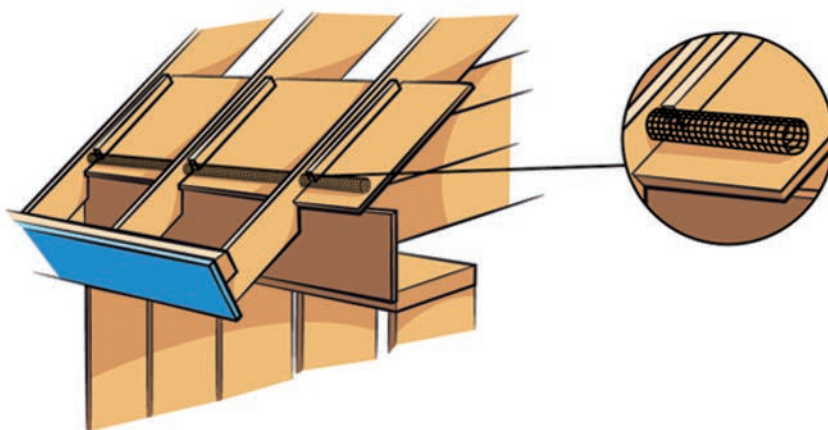

One of the advantages is that it is not corrosion prone and is 100% recyclable. **Easy and fast fitting!** It should only be bent to appropriate diameter and placed in the gutter. No additional fittings required.

The most popular length: 2 or 1 m and can be used with most of the gutters available on the market.

Specyfikacja produktów / Products specification

Zdjęcie / Photo	Typ / Type	Oczko / Mesh size	Zakres zastosowania / Scope	Kolor / Colour	Postać handlowa / Commercial form
	RYN 100	5,5 x 6,5 mm	100-125 mm	■ ■	Odcinek 1 mb lub 2 mb/Piece 1 m or 2m
	RYN 150	5,5 x 6,5 mm	125-150 mm	■ ■	Odcinek 1 mb lub 2 mb/Piece 1 m or 2m

SIATKA USZCZELNIAJĄCA

Doskonały produkt używany w dekarstwie. Siatka chroni przed ptakami czy szczurami, które dostają się pod dachy zakładają tam swoje gniazda.

ROOF SEALING NET

Excellent product used for roof works. The nets prevent birds, rats from entering under roof and valleys to build there nests.