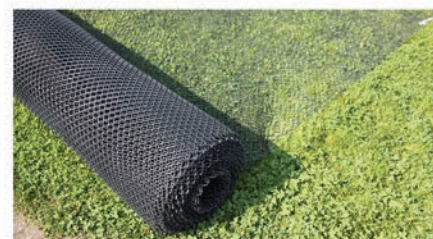

SIATKI PRZECIWSNIEŻNE

Służą do ochrony przed zamieciami, do tworzenia zapór przeciwsniegowych wzdłuż dróg, wokół ogrodów i przy stokach narciarskich. Konstrukcja siatki oraz jej wysoka gramatura sprawia, że siatki **wytrzymują trudne warunki zimowe** tj. niską temperaturę oraz napór śniegu niesionego przez wiatr. Nieregularne kształty oczek i nitek siatki powodują natomiast zawirowania śniegu, co ogranicza zawiewanie dróg, nie ograniczając przy tym cyrkulacji powietrza.