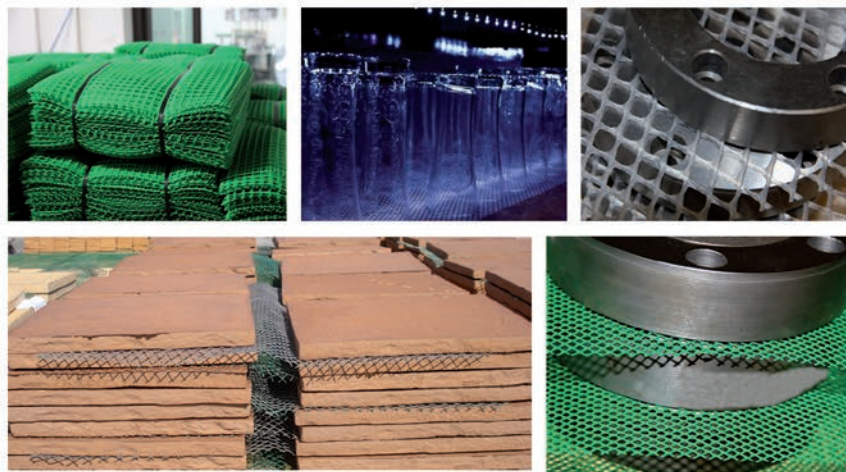

SIATKI SEPARACYJNE

Przekładki wykonane z tworzywa sztucznego wykorzystywane są w przemyśle. Użycie siatek Novmax ma za zadanie odseparowanie/oddzielenie warstw przedmiotów od siebie w celu **uniknięcia powstawania rys i wgnieceń** na nowo wyprodukowanych produktach podczas przechowywania na paletach jak i podczas transportu. Doskonałym rozwiązaniem do separacji warstw kostek i płyt brukowych jest siatka orientowana. Konstrukcja siatki, a w szczególności węzłków na łączeniach, zapobiega tworzeniu się wykwitów na powierzchni kostki i płyt. Zapewnia to większą odległość między warstwami niż inne rozwiązania typu folia czy siatka raszłowa.

Do każdego zlecenia podchodzimy bardzo elastycznie. Mamy doświadczenie i możliwości technologiczne, które pozwalają nam na wytworzenie siatek o różnych parametrach dostosowanych do indywidualnych wymagań klienta. Możliwość zamówienia siatki **zarówno w rolkach jak i w gotowo pociętych odcinkach**.