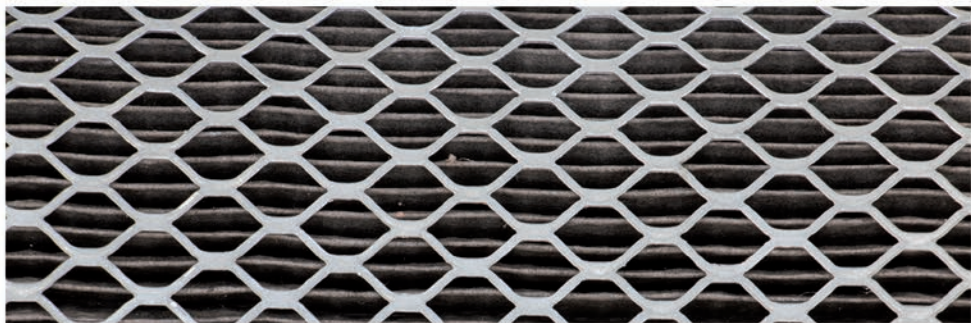

FILTRACJA

Nasze produkty mają szerokie zastosowanie w branży chemicznej oraz innych obszarach przemysłowych. Siatki w postaci rury lub taśmy mogą być wytwarzane w dowolnej długości. Odporne są na większość chemikaliów i na warunki atmosferyczne. Produkty z tworzywa sztucznego są **ekologiczne i podlegają recyklingowi**.